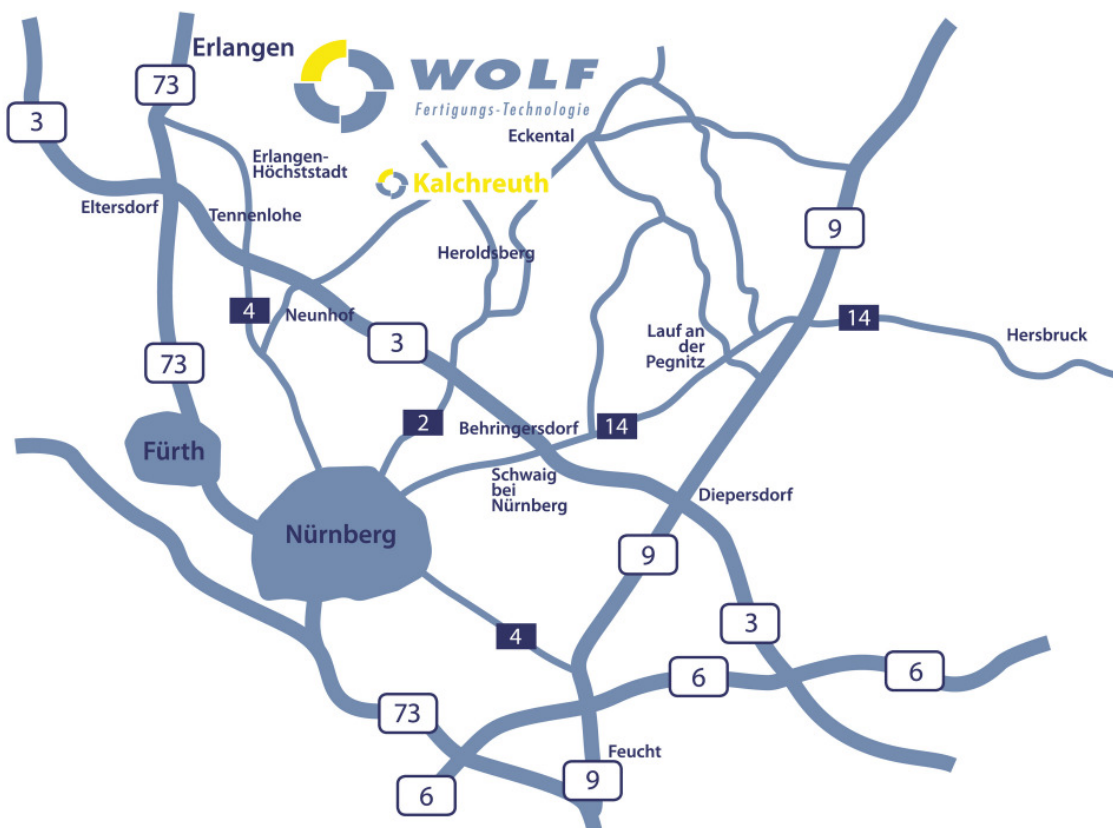

## Anfahrtsbeschreibung

### von der A3:

- Ausfahrt Nürnberg-Nord,
- B2 Richtung Gräfenberg/Eckental/Heroldsberg
- nach 8,5 km an der 2. Ampel links abbiegen Richtung Großgeschaidt
- nach ca. 1,5 km links abbiegen "An der Kaufleite"